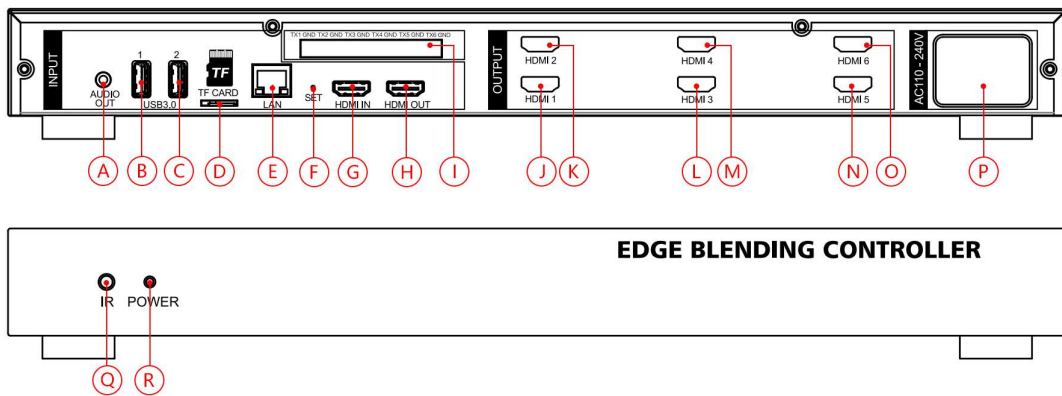

- ✓ 支持键鼠控制、红外遥控控制、手机、平板控制。
- ✓ 支持网络流媒体的播放，支持网络摄像头解码，支持直播链接的快速接入。
- ✓ 支持本地 64GB 的大容量存储空间，用于保存客户视频内容。
- ✓ 支持中控控制功能，实现对窗帘、空调、音响、LED 配电箱等等的远程控制。

外观

前面板、端子板

端口说明

| 序号 | 接口 | 说明 |
|-------------|------------|------------------------|
| P | 电源 | 供电 |
| G | HDMI-IN | 最大支持 4K@30Hz 输入 |
| P | DC 12V | AC110-240V 电源输入 |
| B、C | USB3.0 1、2 | 连接 U 盘、键鼠、键盘 |
| E | Lan | 1000M 网口，用于连网 |
| H | HDMI-OUT | 最大支持 1920×1080@60Hz 输出 |
| D | TF | 支持 TF 卡扩容 |
| J/K/L/M/N/O | HDMI-OUT | 最大支持 1920×1080@60Hz 输出 |
| A | AUDIO-OUT | 支持 1 路 3.5mm 音频输出 |
| F | SET | 功能口选择 |
| I | RS232 | 中控串口输出接口，控制外部设备 |
| R | 指示灯 | 红色工作 |
| Q | 红外 | 接收红外信号 |
| | | |